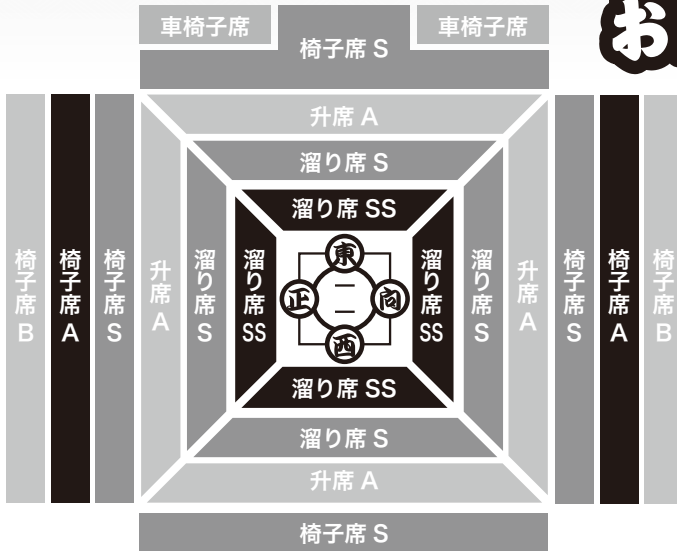

山梨に人気力士集合!

2026年

8/4

火

9:00▶
14:30

アイメッセ

山梨 山梨県甲府市
大津町2192-8

甲府場所

竜電山梨後援会

大相撲 甲府場所

令和8年 夏巡業

[日時] 2026年 **8月4日** (火)

9:00~14:30

[場所] アイメッセ山梨

会場座席図面

チケット好評販売中!
お買い求めはお早めに

チケット料金 全て記念座布団付

売り切れ間近 溜り席SS	16,500円
売り切れ間近 溜り席S	15,000円
升席A	13,000円
売り切れ間近 椅子席S	9,000円
椅子席A	7,000円
椅子席B	5,000円
車椅子席	14,000円 (同伴者1名様込)

アクセス

[所在地] 山梨県甲府市大津町2192-8

◆JR甲府駅から車で15分

◆中央自動車道甲府南ICから車で5分

※駐車場台数に限りがあります。公共交通機関のご利用にご協力ください。